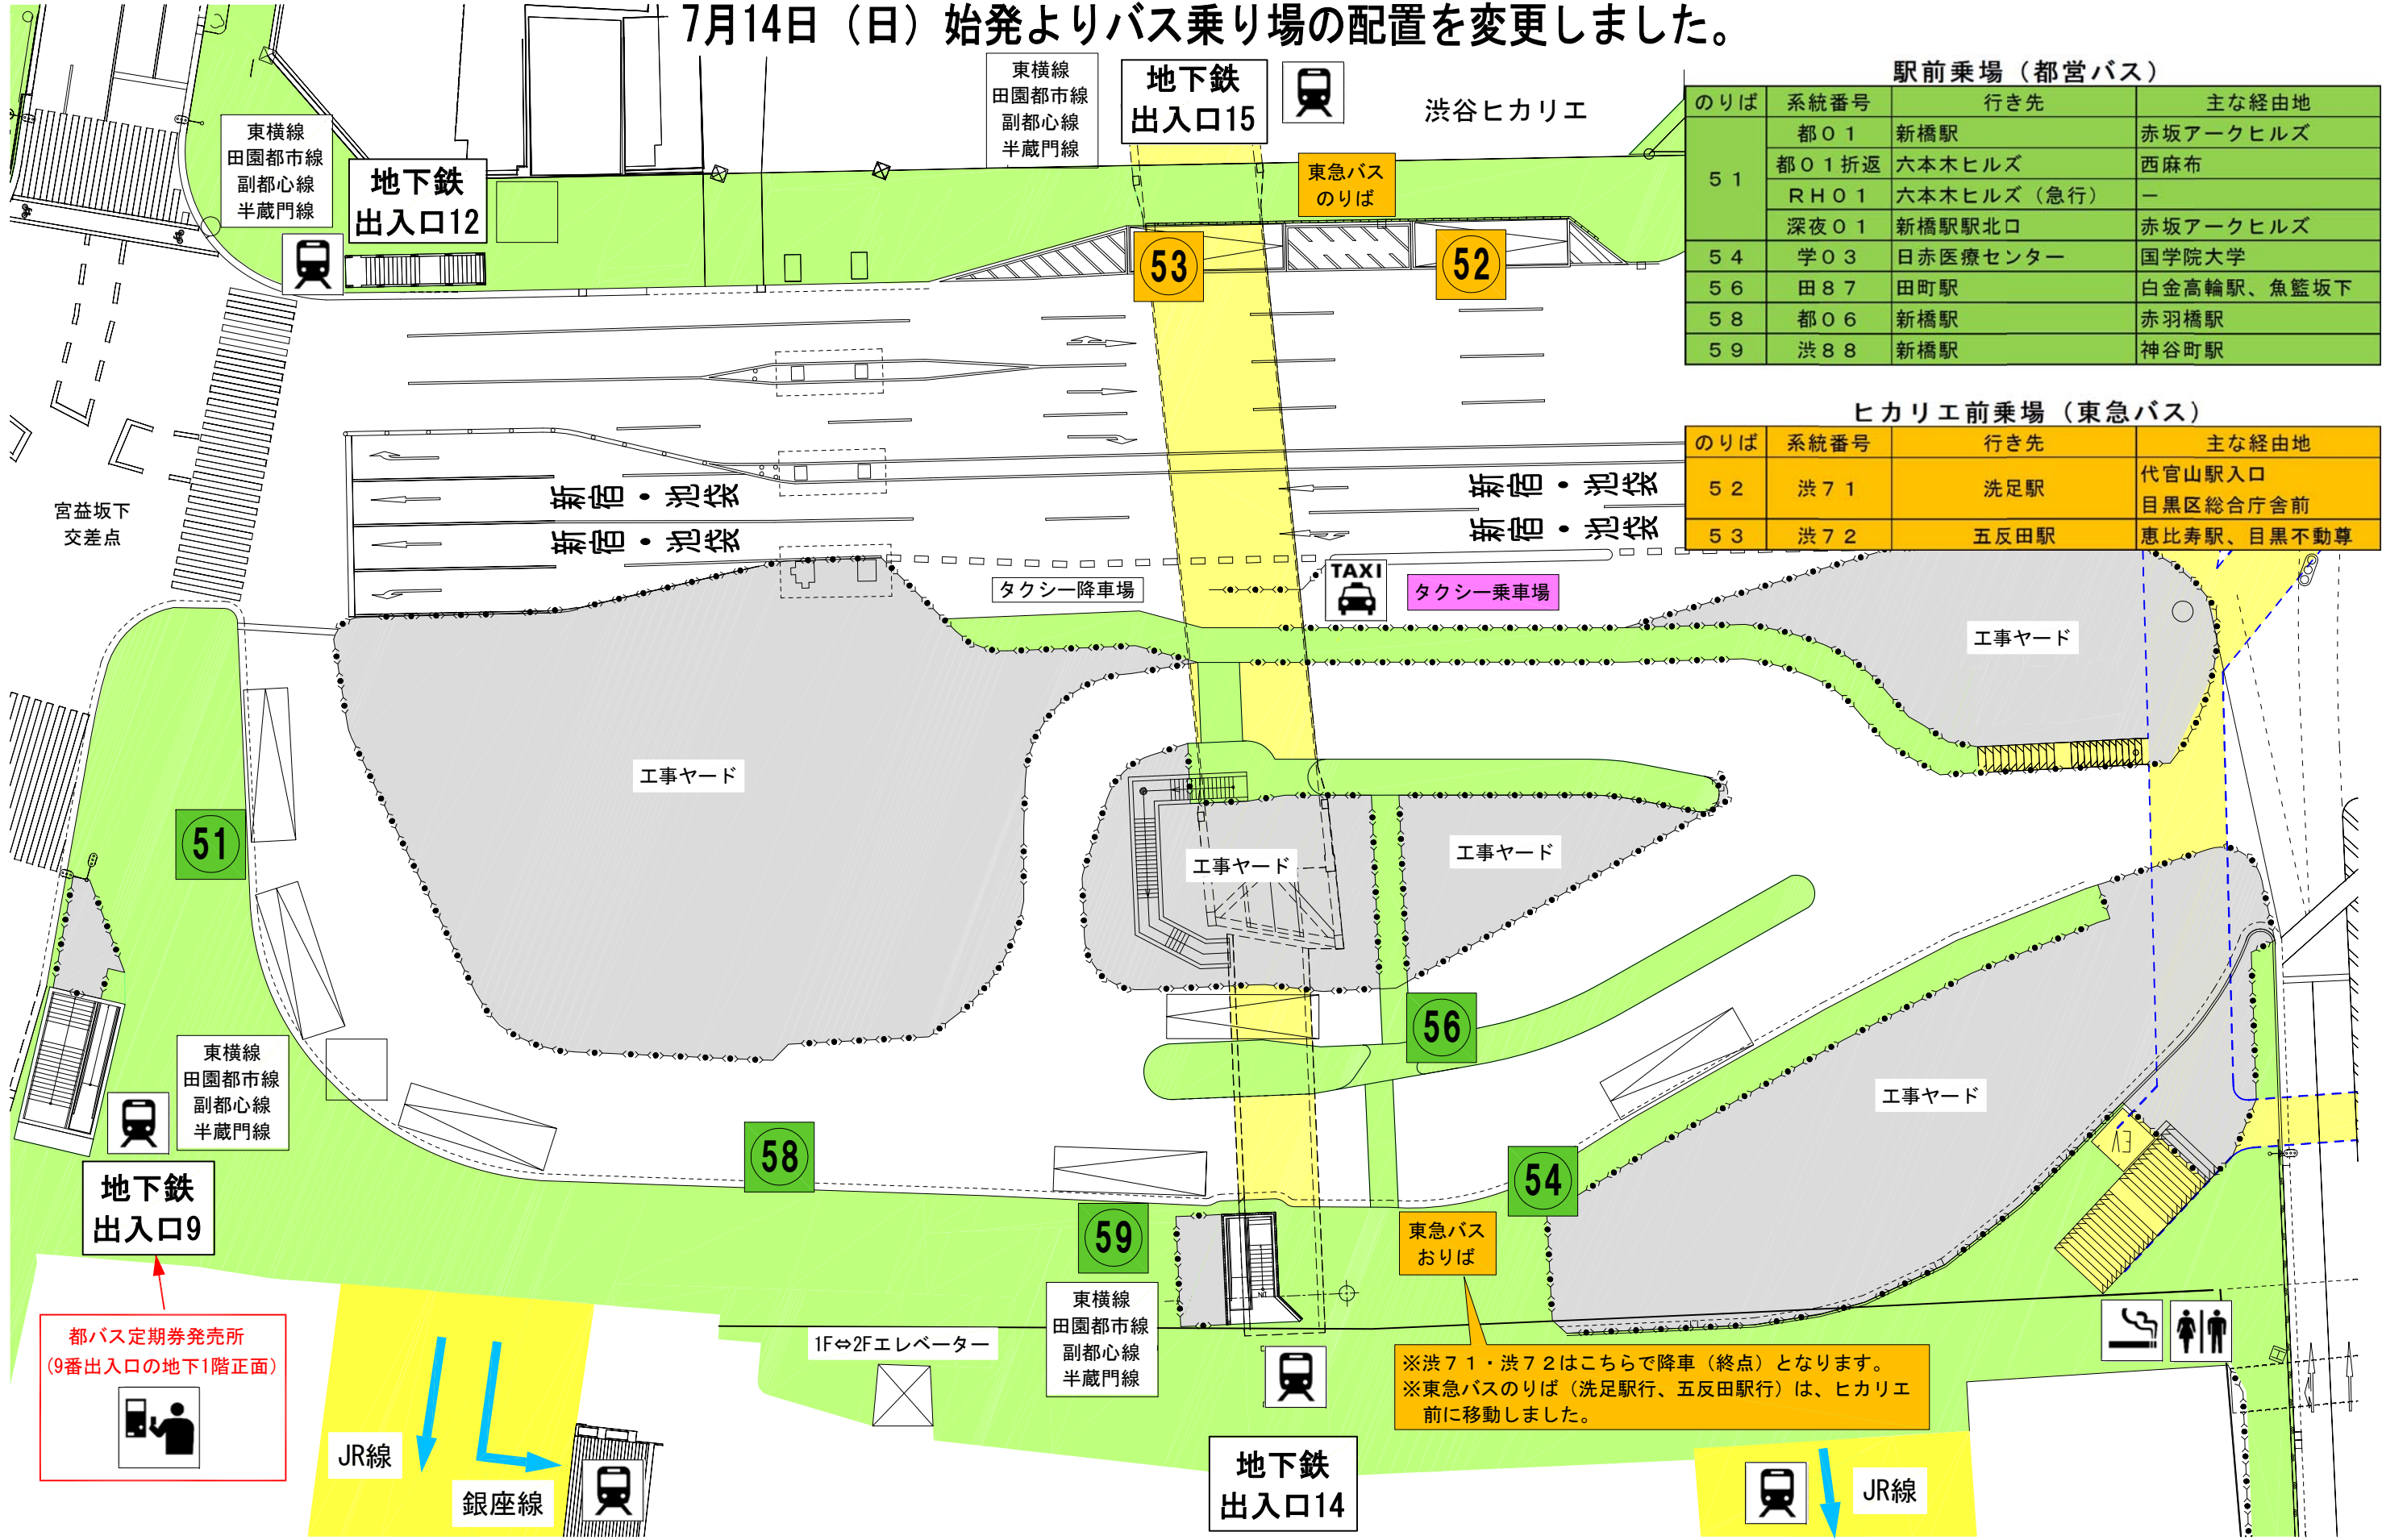

渋谷駅東口交通広場周辺案内図

7月14日（日）始発よりバス乗り場の配置を変更しました。

駅前乗場（都営バス）

のりば	系統番号	行き先	主な経由地
51	都01	新橋駅	赤坂アーケヒルズ
	都01折返	六本木ヒルズ	西麻布
	RH01	六本木ヒルズ（急行）	—
54	深夜01	新橋駅北口	赤坂アーケヒルズ
56	学03	日赤医療センター	国学院大学
58	田87	田町駅	白金高輪駅、魚籃坂下
59	都06	新橋駅	赤羽橋駅
59	渋88	新橋駅	神谷町駅

ヒカリエ前乗場（東急バス）

のりば	系統番号	行き先	主な経由地
52	渋71	洗足駅	代官山駅入口 目黒区総合庁舎前
53	渋72	五反田駅	恵比寿駅、目黒不動尊

※渋71・渋72はこちらで降車（終点）となります。
 ※東急バスのりば（洗足駅行、五反田駅行）は、ヒカリエ前に移動しました。

都バス定期券発売所
 (9番出入口の地下1階正面)

JR線
 銀座線

地下鉄
 出入口14

JR線