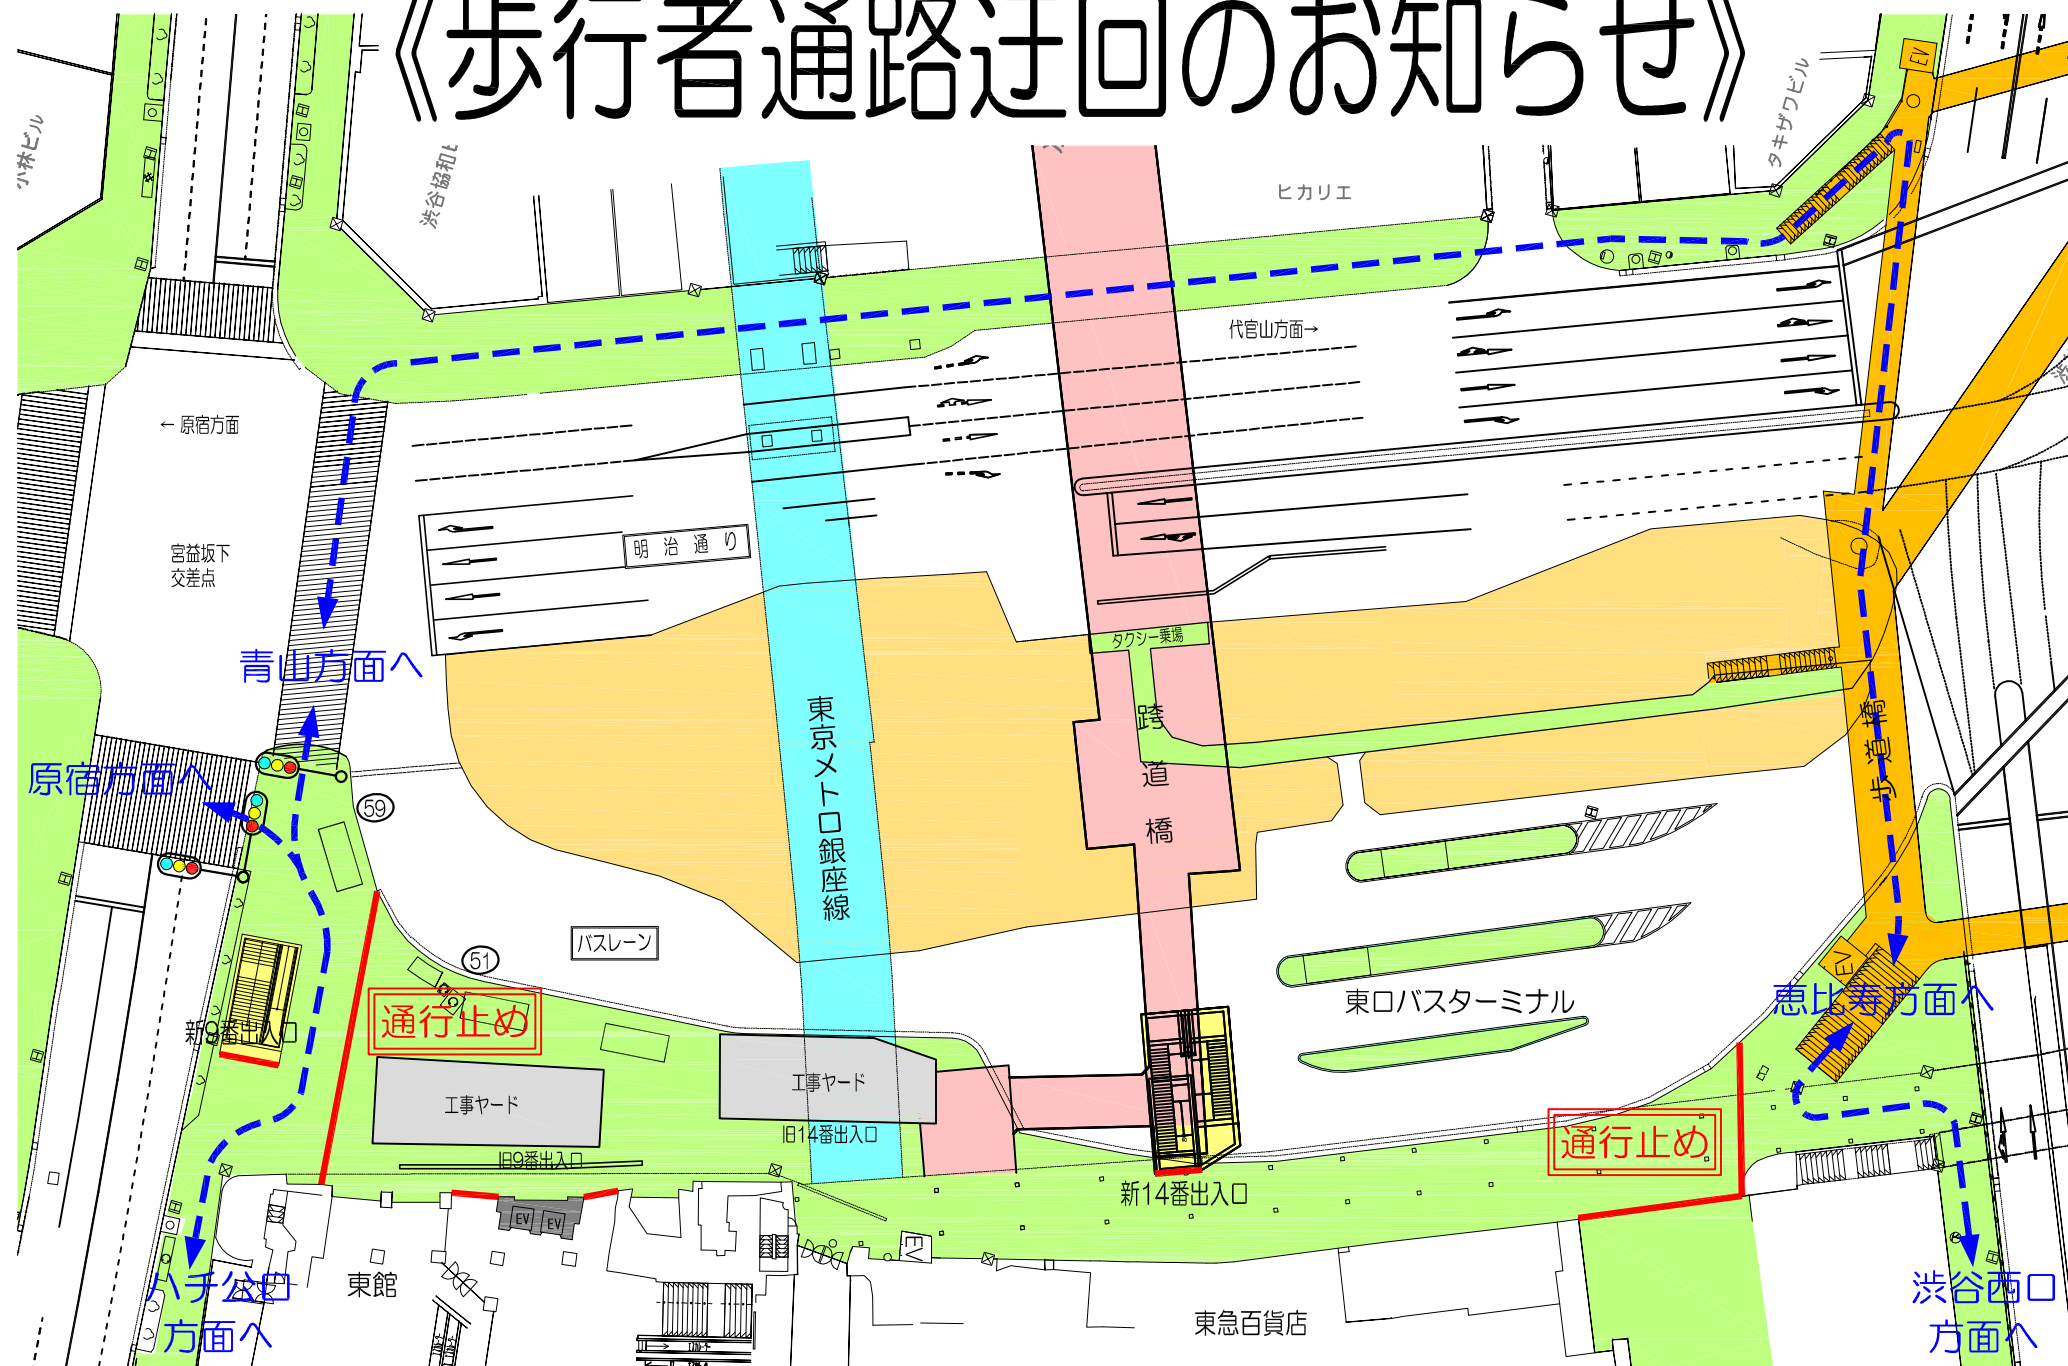

《歩行者通路迂回のお知らせ》

日頃より、格段のご高配を賜り、誠にありがとうございます。

さて、このたび当通路は、渋谷駅街区土地区画整理事業に伴い、下記時間帯に上図のように通行止めが発生しますので、迂回をお願いいたします。

皆様には、ご不便をおかけいたしますが、ご理解とご協力の程、宜しくお願いいたします。

通行止め開始日 : 平成25年6月上旬から随時
通行止め実施曜日 : 日曜日～木曜日 (予定)
通行止め時間帯 : AM1:00～AM4:00頃
(終電～初電)