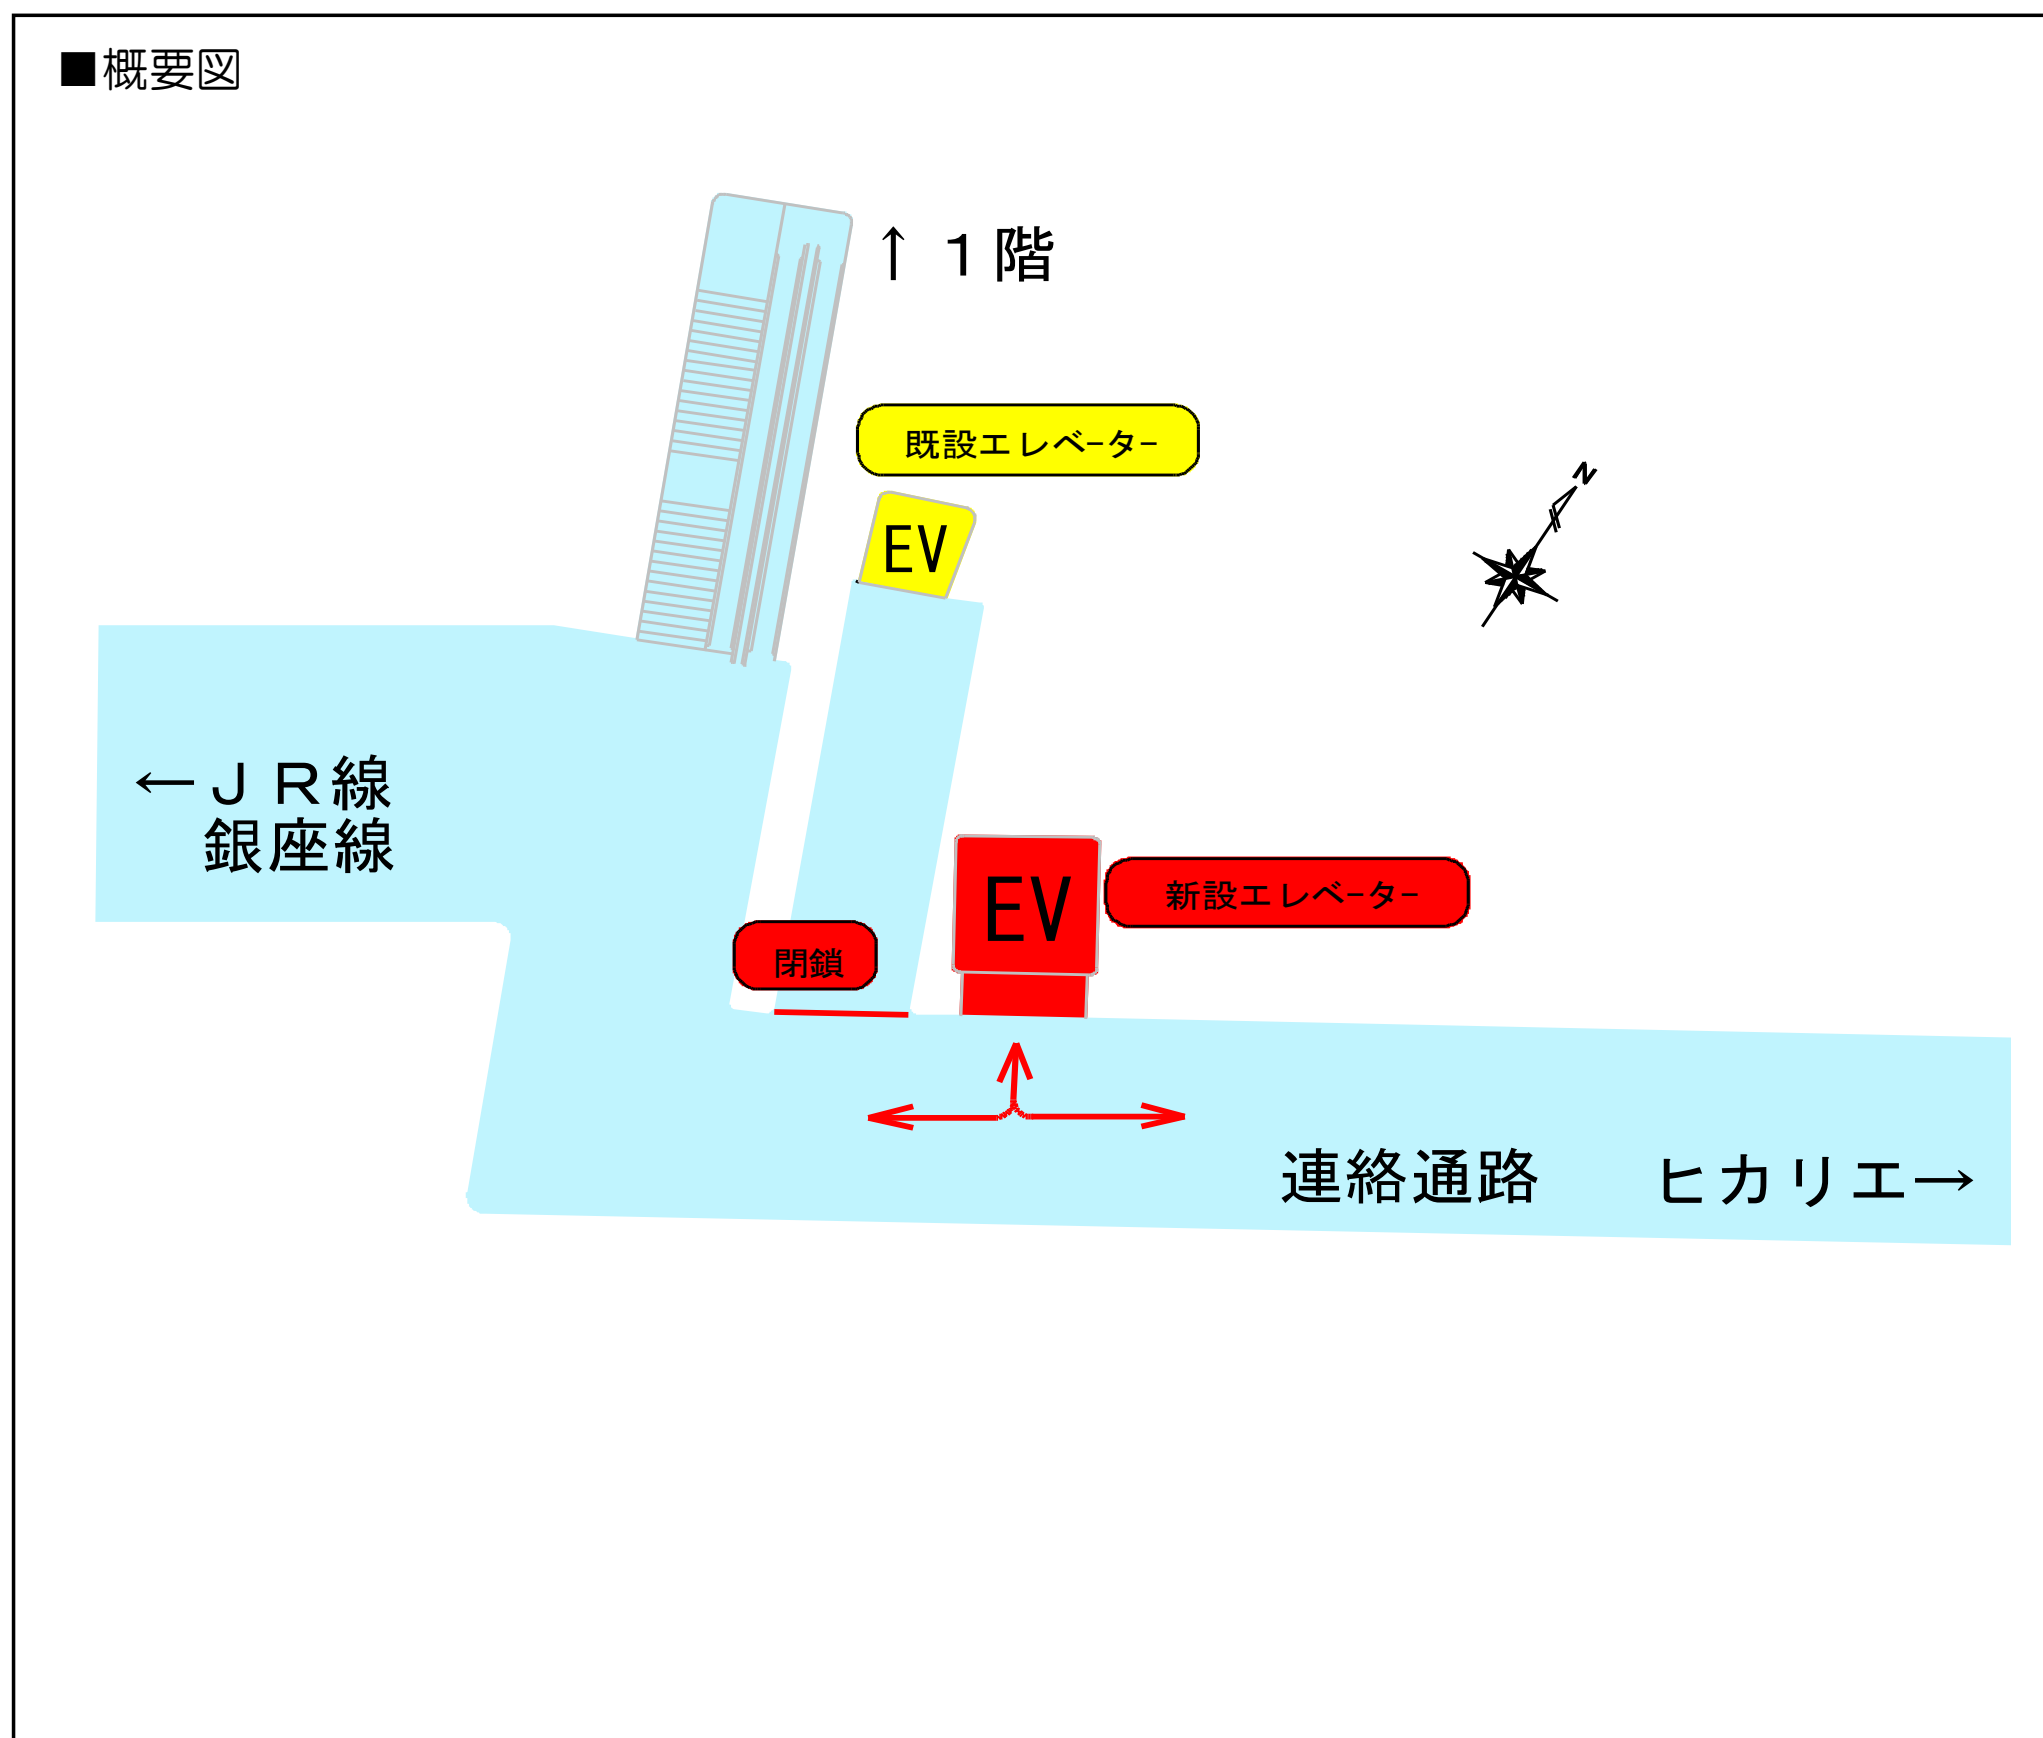

# 1月16日(土)よりエレベーターの位置が変更となります

日頃は工事へのご協力ありがとうございます。下図のとおりエレベーター位置が変更となります。よろしくお願いいたします。

## 凡例

通路範囲

工事中箇所