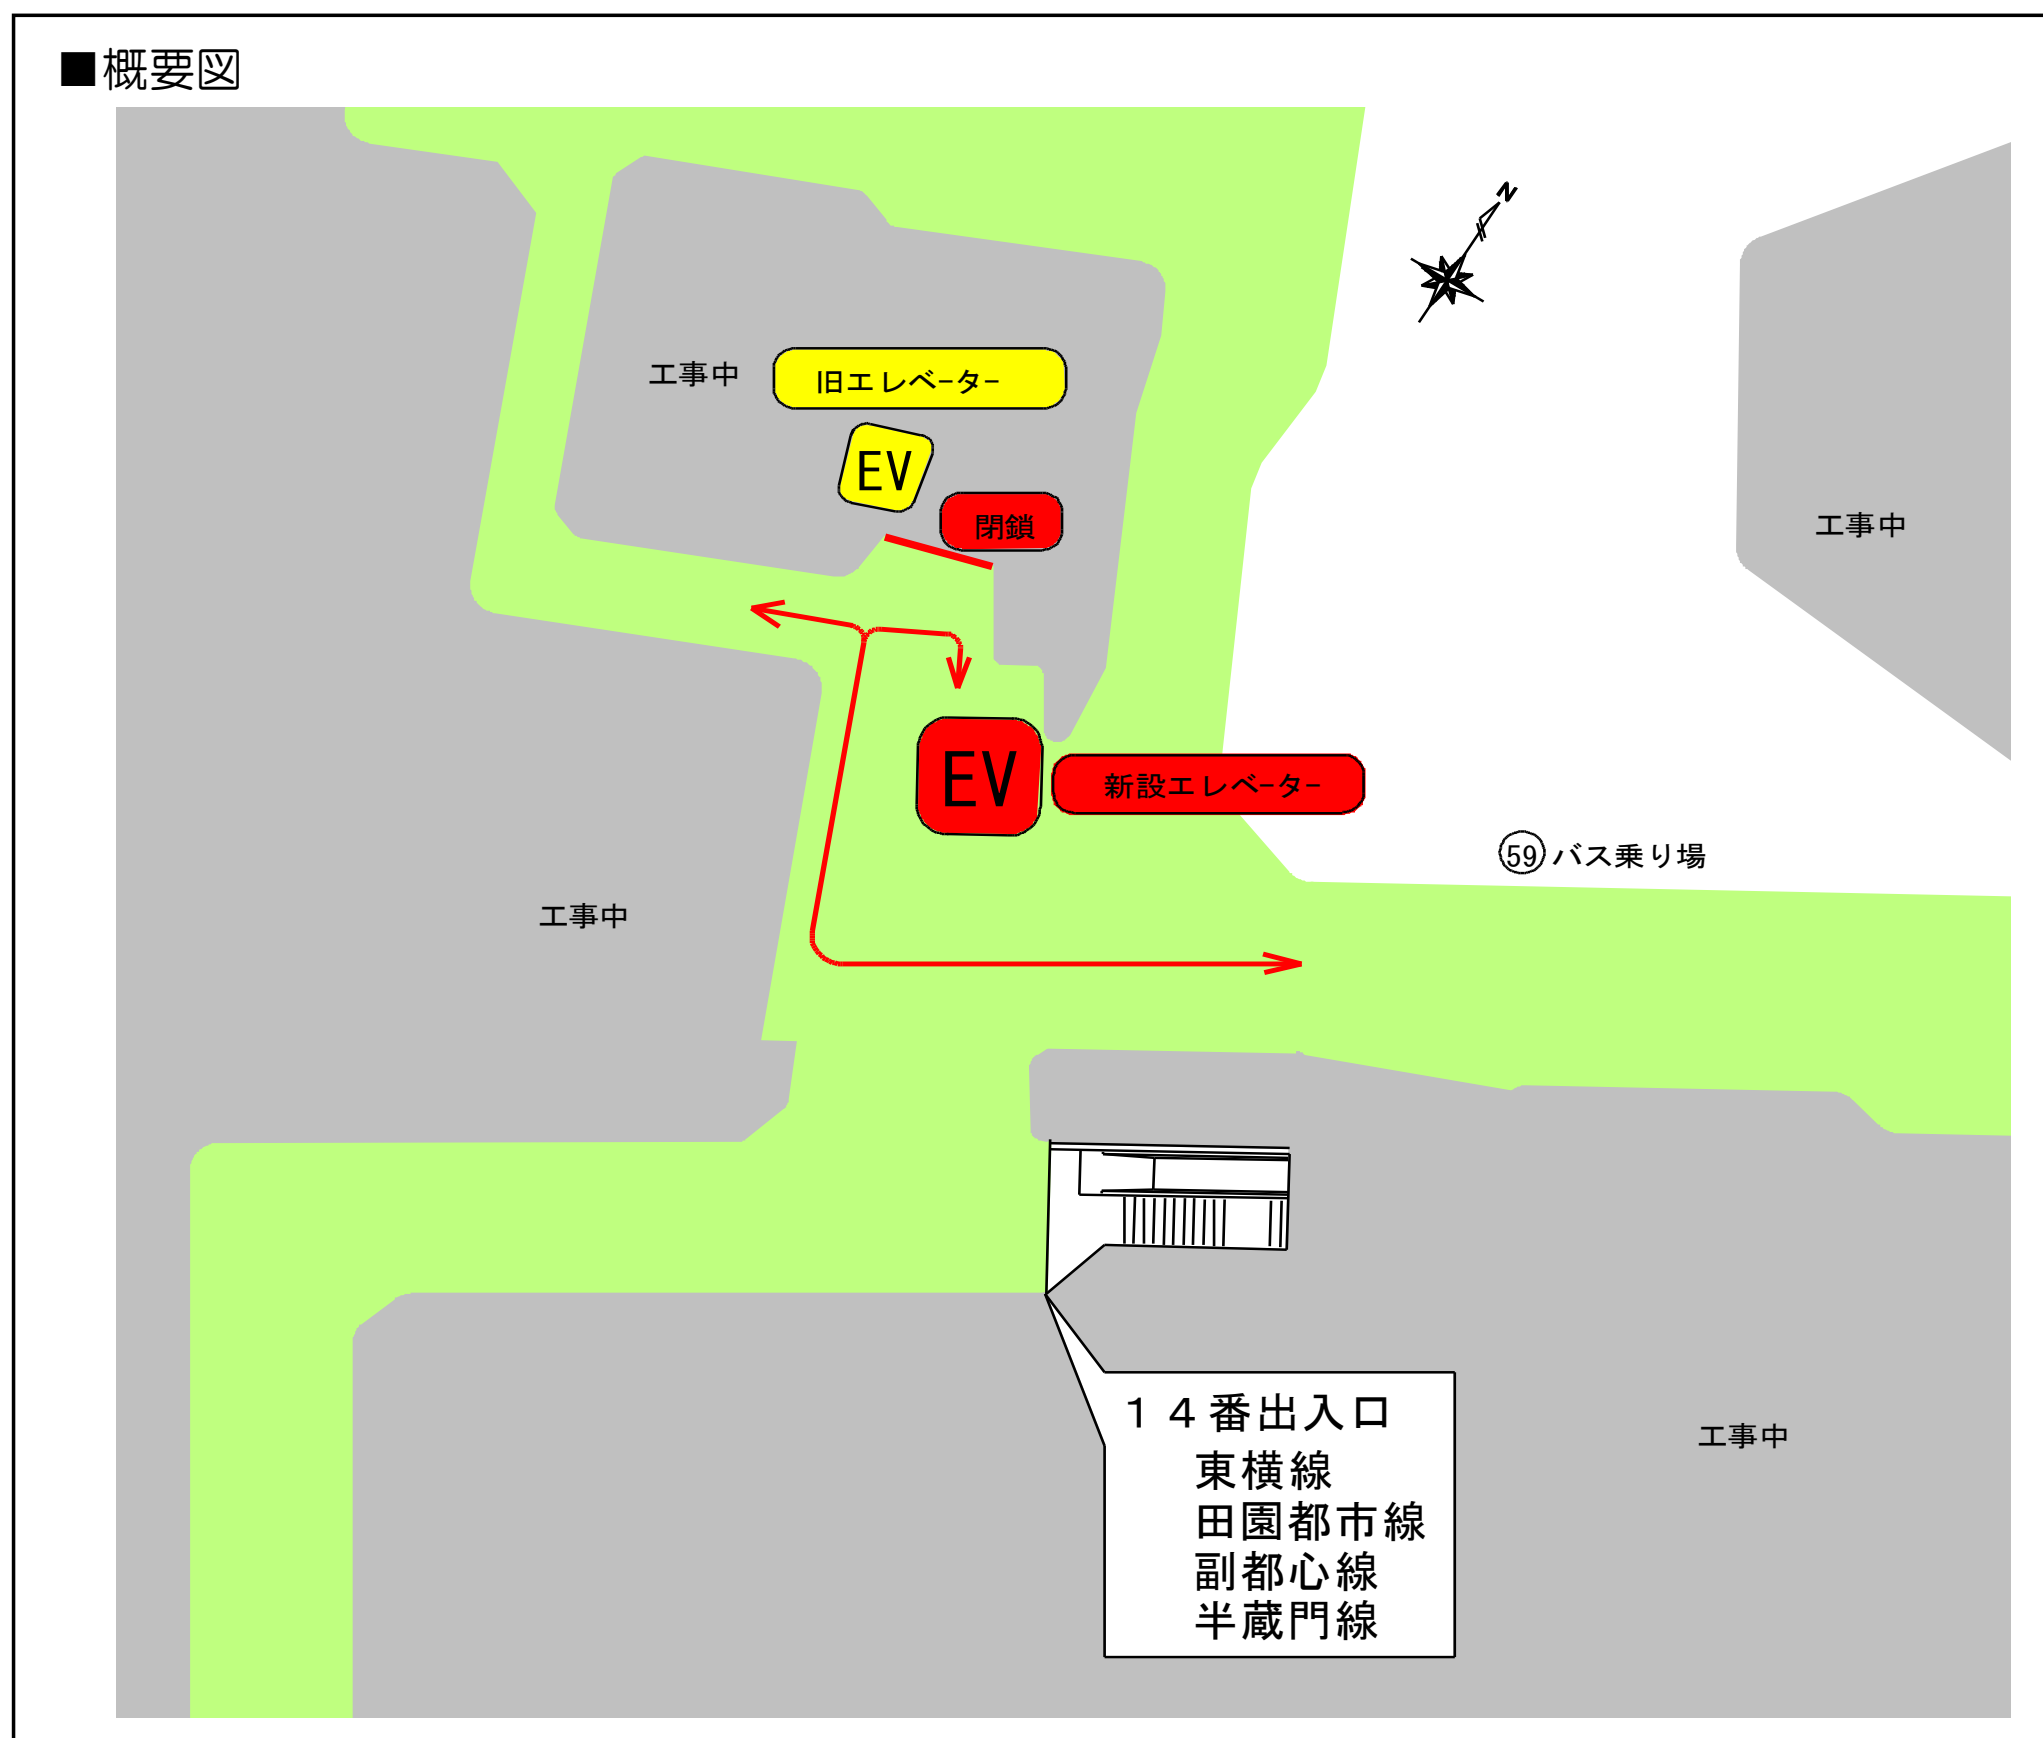

# 1月16日(土)よりエレベーターの位置が変更となりました

日頃は工事へのご協力ありがとうございます。下図のとおりエレベーター位置が変更となりました。よろしくお願いいたします。

■問い合わせ先

東急・清水・鹿島建設共同企業体 渋谷駅基盤整備工事1工区 連絡先 03-5466-0573