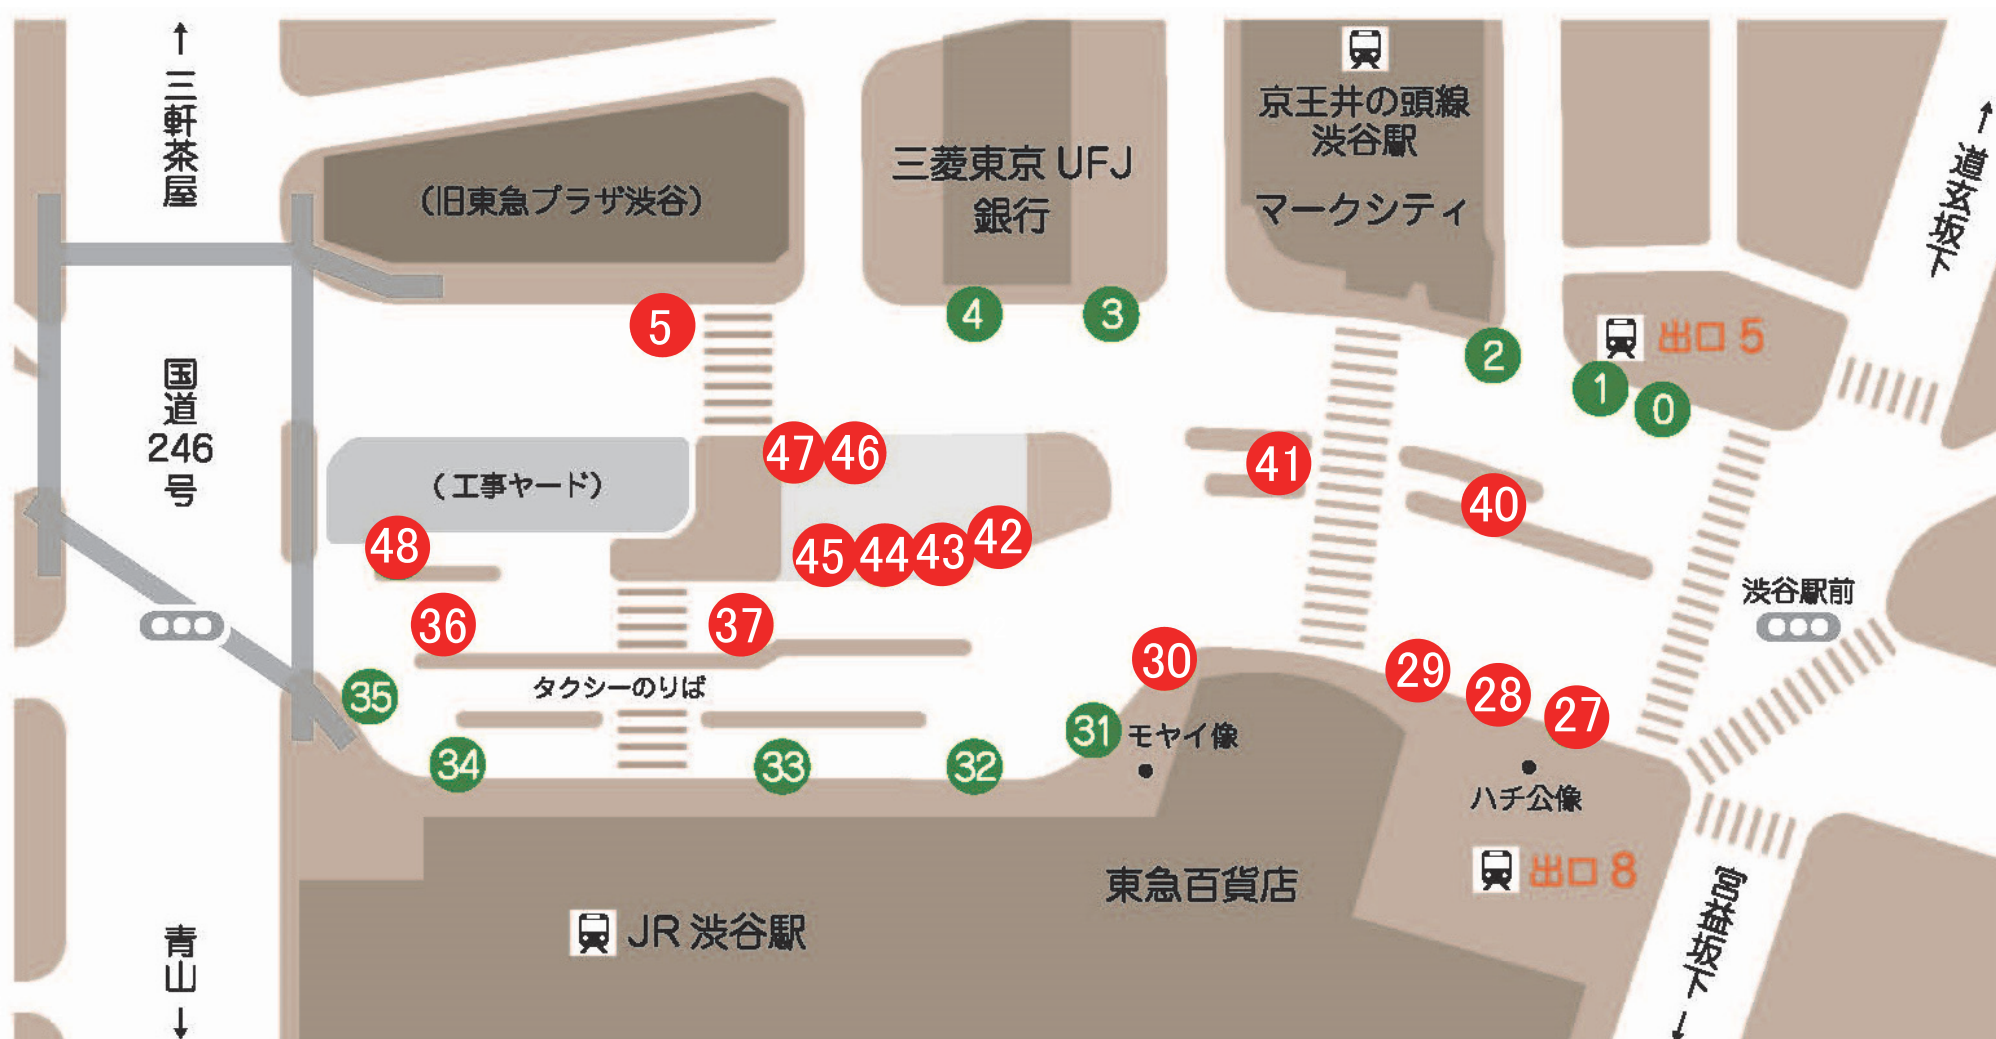

西口バスのりば（一部）の番号を変更しました。

のりば	系統番号		行き先	バス会社
	新	旧		
0	渋26		調布駅南口	小田急バス
1	ハチ公バス		「タやけこやけルート」渋谷区役所方面	東急バス
			「丘を越えてルート」代々木上原駅方面	京王バス
			「神宮の杜ルート」代々木駅方面	フジエクスプレス
2	渋61		初台駅/新国立劇場	京王バス
	渋60		大原一丁目	
	直行		NHKスタジオパーク	
	深夜急行		府中駅/吉祥寺駅北口	
3	渋24		成城学園前駅西口	東急バス 小田急バス
4	渋54		経堂駅/梅ヶ丘駅	小田急バス
5	19	渋12	二子玉川駅/高津営業所	東急バス
27	12	渋60 渋68	大原一丁目/永福町	京王バス
		渋69	笹塚駅(循環)	
28	30	ハチ公バス	「神宮の杜ルート」代々木駅方面	フジエクスプレス
			「タやけこやけルート」恵比寿・代官山方面	東急バス
29	フ	渋谷シャトル	渋谷ガーデンタワー/青葉台タワー	フジエクスプレス
		大和田シャトル	文化総合センター大和田	
30	18	渋52	世田谷区民会館	東急バス
		渋55	幡ヶ谷折返所	
31	空港	渋11	田園調布駅	東急バス
			羽田空港 (マークシティ始発のバスが一部停車)	東急バス 京浜急行バス 東京空港交通
		深夜急行	仲町台駅	東急バス

のりば	系統番号		行き先	バス会社
	新	旧		
32			深夜急行 新横浜駅/新羽営業所	東急バス
33			渋41	大井町駅/大崎駅西口
			深夜急行	青葉台駅
34			渋21	上町駅/上町(桜小学校)
			渋23	祖師ヶ谷大蔵駅
			渋05深夜	【深夜バス】弦巻営業所
			深夜急行	溝の口駅
35			トランセ	代官山駅入口(循環)
			深夜急行	宮前平駅
36	17A	渋51	若林折返所	東急バス
37	17B	渋32深夜	【深夜バス】野沢龍雲寺(循環)	東急バス
40	14	宿51	新宿駅西口	京王バス
41	15	渋66	阿佐ヶ谷駅/方南八幡通り/杉並車庫	京王バス 都営バス
42	23		渋33	多摩川駅
			渋34	東京医療センター
43	21	渋31	下馬一丁目(循環)	東急バス
44	22	渋32	野沢龍雲寺(循環)	東急バス
45	5	渋82	等々力	東急バス
46	11	渋64	中野駅/中野車庫	京王バス
47	13	渋63	中野駅/中野車庫	京王バス
48	20	渋05	弦巻営業所(深夜バスは34番のりば)	東急バス

凡 例

- 0 変わっていないバス乗り場番号
- 5 変更後のバス乗り場番号
- 19 変更前のバス乗り場番号